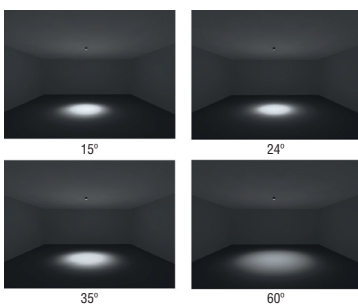

# LED SPOT

<b>Art.nr.:</b>	<b>TRZ30-BL-3000</b>
Omschrijving	Multifunctionele zoom spot
Kleurtemperatuur	3000K, optioneel 2700K/3500K/4000K
Type Armatuur	Spot
Type LED	COB
Aantal LED's	1
Dimbaar	0-10V local, optioneel DALI / ZigBee / Phase / DMX / WDMX / Casambi
Lens	Zoom 15° - 60°
Vermogen	30W
CRI	Ra95+
Afmetingen	L190 x B92
Armatuur kleur	Zwart, wit, grijs
Montage	230V Global 3 Phase
Levensduur	L70, 70.000 uur
Opties	Honingraat filter, barndoor, filter houder

 Ø92 Honeycomb cover	 Barn Door	 355°
 Knob Dimming Control	 0-10V Step Dimmer Control	 DALI Dimmer Control
 90°	 CRI ≥ 95	 IP20 IP level
 WDMX	 DMX	 ZigBee
 CASAMBI	 High-power LED SCM < 3	

Beam angle simulation diagram:

Beam angle 15°-60° adjustable